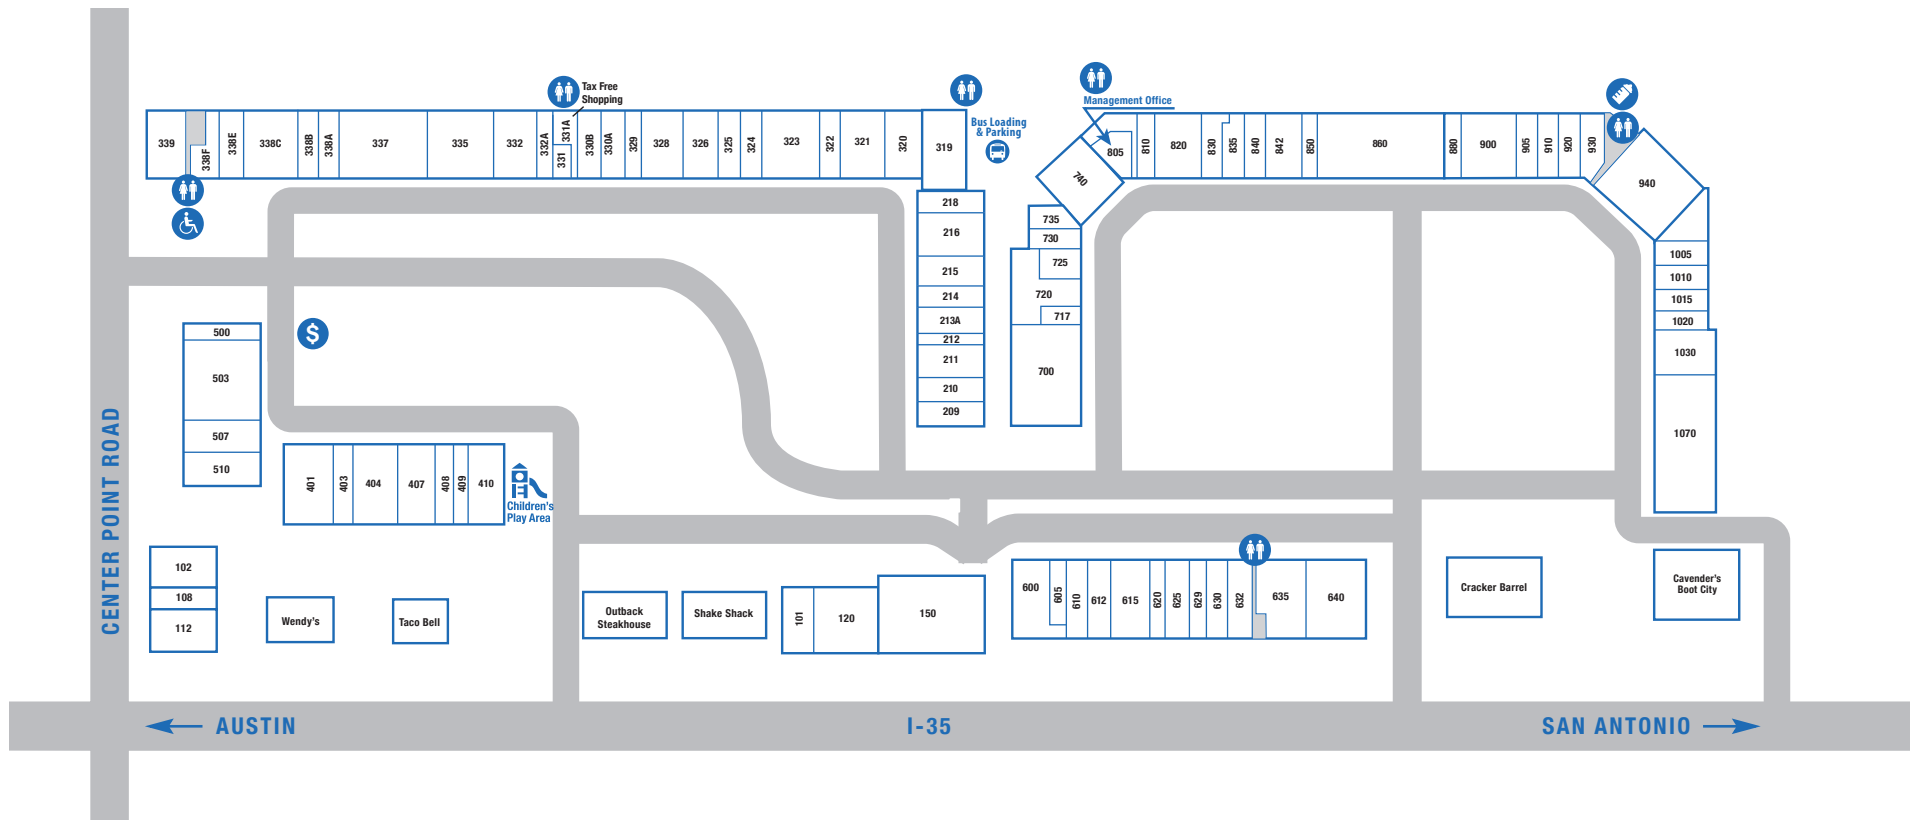

CENTER MAP

Restrooms

Mothers' Room

Wheelchair

ATM

ACCESSORIES & JEWELRY

332A	Aerie	(512) 214-6775
338E	Aldo	(512) 392-5312
507	Calvin Klein	(512) 392-6285
1100	Cavender's Boot City	(512) 805-8210
403	Christis	(512) 392-0303
409	Claire's	(512) 353-1431
740	Forever 21	(512) 214-6190
150	H&M	(855) 466-7467
1015	Hot Topic	(512) 392-6440
338F	Kay Jewelers Outlet	(512) 392-5970
717	Lids	(512) 392-5848
331	Robert Natal Jewelry	(512) 216-1489
730	Royal Jewelers	(718) 496-1487
328	Rue21	(512) 353-0161
213A	Samsonite Factory Outlet	(512) 392-8700
725	Sunglass Hut	(512) 392-5325
330B	Talbots Outlet	(512) 861-2578
635	Timberland Factory Store	(512) 353-3100
1020	Torrid	(512) 392-1854
630	Volcom	(737) 315-4293