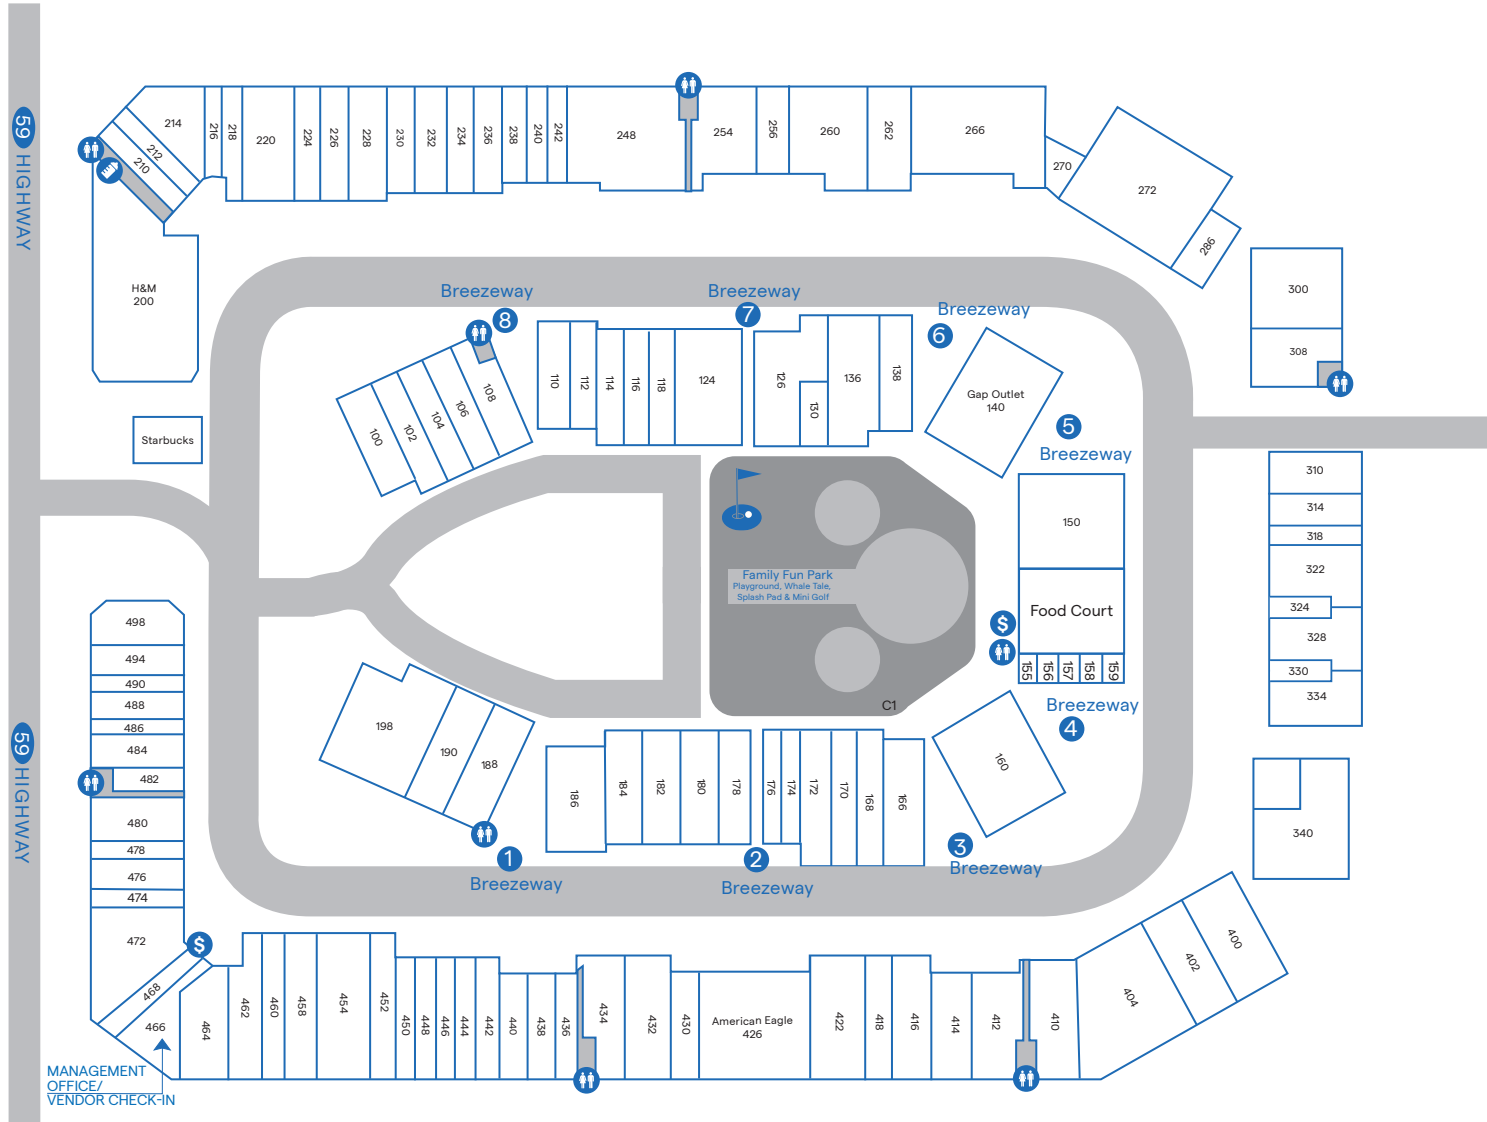

CENTER MAP

SERVICE LEGEND

Restrooms

Mothers' Room

ATM

ACCESSORIES & JEWELRY

432	Aerie	(251) 677-6086
426	American Eagle Outfitters	(251) 943-9388
116	Claire's	(251) 943-4244
412	Clarks Outlet	(251) 943-3702
220	Coach	(251) 943-1772
124	Columbia Factory Store	(251) 955-0145
238	Crocs	(251) 230-6988
324	EverLily	Coming Soon
266	Forever 21	(251) 677-6303
474	Francesca's	(251) 239-5046
200	H&M	(855) 466-7467
418	Hot Topic	(251) 971-1103
114	Huk	(251) 451-7905
434	J.Crew Factory	(251) 943-7703
232	Johnston & Murphy	(251) 943-3699
104	Kate Spade New York	(251) 943-1736
102	Kay Jewelers Outlet	(251) 943-3477
126	Lane Bryant Outlet	(251) 943-0320
272	Lee Wrangler Clearance	(251) 943-7511
450	Levi's Outlet	(251) 943-3146
174	Lids	(251) 970-2171
178	Loft Outlet	
100	Michael Kors	(251) 943-8010
198	Polo Ralph Lauren	(251) 943-7656
400	Puma Outlet	(251) 385-5010
134	Rue21	(251) 943-7931
448	Salt Life	(251) 215-6800
176	Simply Southern	(251) 943-5181
130	Sunglass Hut	(251) 943-5899
210	Sunglass Hut	(251) 943-6967
430	Sunglass World	(251) 943-8400
150	T.J.Maxx	(251) 943-6684
464	Talbots Outlet	(251) 952-0053
498	Tommy Hilfiger	(251) 943-9781
480	Vera Bradley	(251) 943-3163
486	White House Black Market	(251) 970-1015
112	Zales The Diamond Store Outlet	(251) 970-1171
184	Zumiez	(251) 971-0013