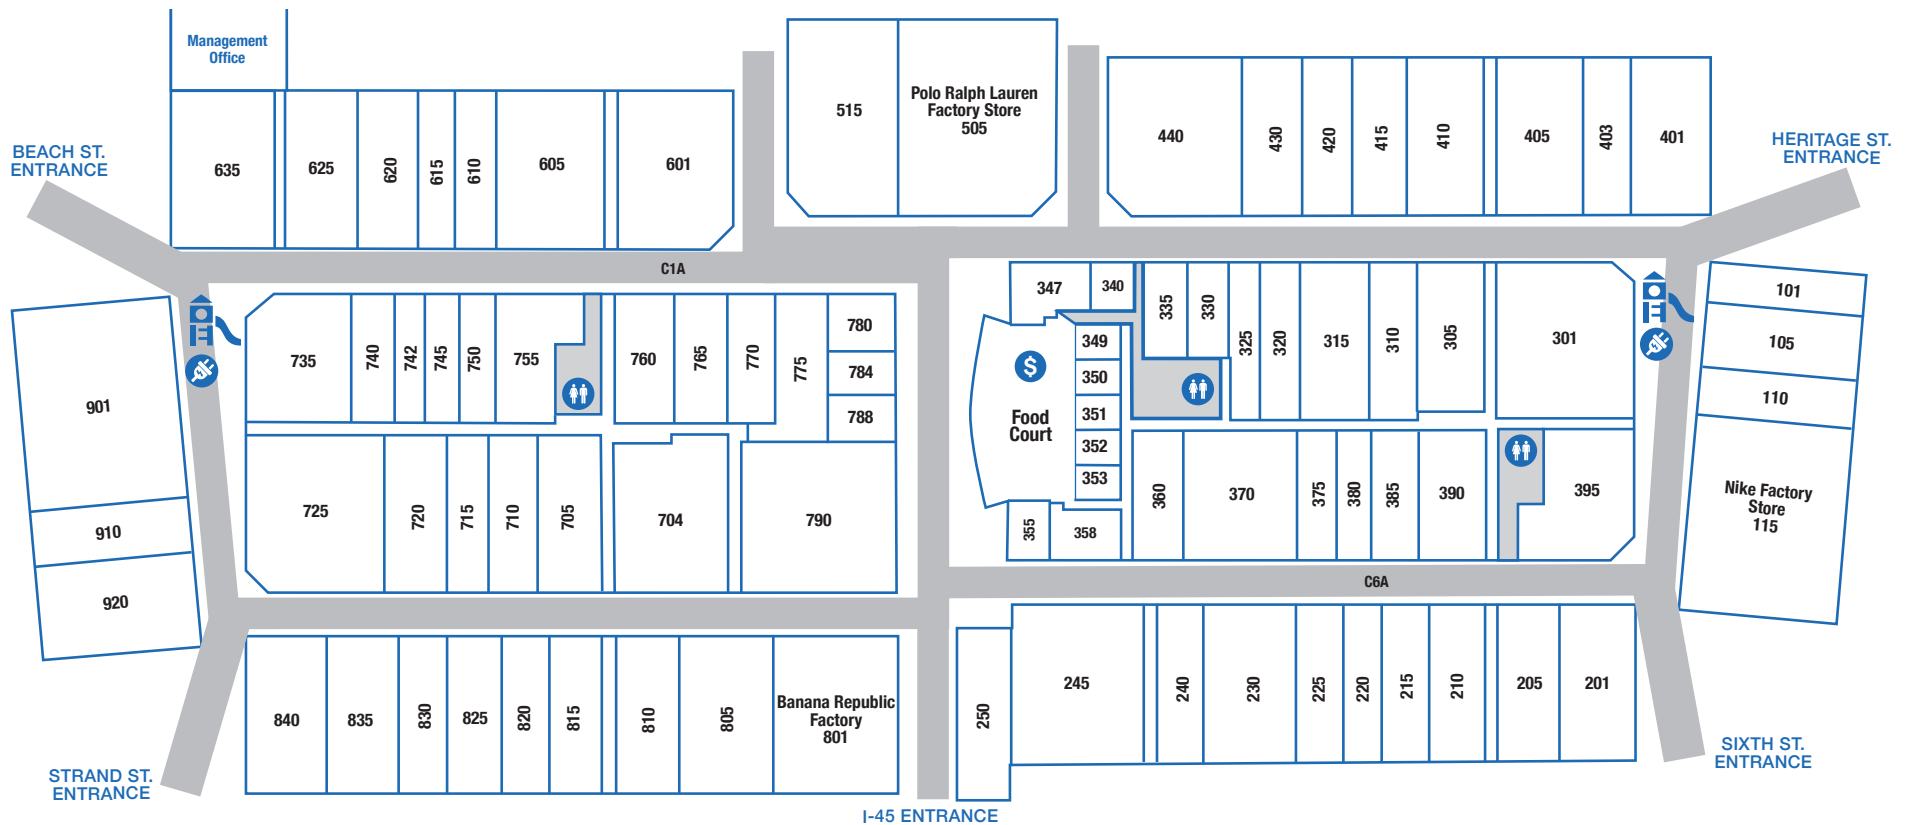

CENTER MAP

Restrooms

ATM

Charging Station

ACCESSORIES & JEWELRY

| | | |
|------------|---------------------------|----------------|
| 430 | Aéropostale | (281) 534-3675 |
| 605 | American Eagle Outfitters | (281) 534-4769 |
| 230 | Ann Taylor Factory Store | (281) 534-2791 |
| 801 | Banana Republic Factory | (281) 534-2452 |
| 610 | Booskies | (281) 534-4200 |
| 245 | Calvin Klein | (281) 534-8404 |
| 815 | Chico's Outlet | (281) 337-3493 |
| 335 | Claire's | (281) 337-8927 |
| 830 | Clarks Outlet | (281) 337-8905 |
| 790 | Coach | (281) 534-3648 |
| 301 | Columbia Factory Store | (832) 226-5283 |
| 403 | Crocs | (281) 337-6363 |
| 310 | Fossil | (281) 534-2540 |
| 375 | Francesca's | (346) 617-1783 |
| 725 | Guess Factory Store | (281) 534-2288 |
| 780 | Jared Vault | (281) 337-1912 |
| 240 | Kate Spade New York | (281) 337-4808 |
| 347 | Kay Jewelers Outlet | (281) 337-1929 |
| 810 | Levi's Outlet | (281) 337-5384 |
| 742 | Lids | (281) 337-3564 |
| 601 | Loft Outlet | (281) 337-6965 |
| 250 | Michael Kors | (281) 614-5700 |
| 115 | Nike Factory Store | (281) 337-3584 |
| 320 | Oakley | (409) 209-4290 |
| 901 | Old Navy Outlet | (281) 337-1251 |
| 205 | PacSun | (281) 337-2585 |
| 505 | Polo Ralph Lauren | (281) 534-2608 |
| 835 | Puma Outlet | (281) 337-1721 |
| 405 | Rue21 | (281) 337-2682 |
| 325 | Salt Life | (832) 340-7586 |
| 355 | Sunglass Hut | (281) 337-1210 |
| 515 | Tommy Hilfiger | (281) 534-8811 |
| 220 | Torrid | (281) 337-2134 |
| 215 | Vera Bradley | (281) 309-0004 |
| 760 | Zumiez | (281) 337-3503 |